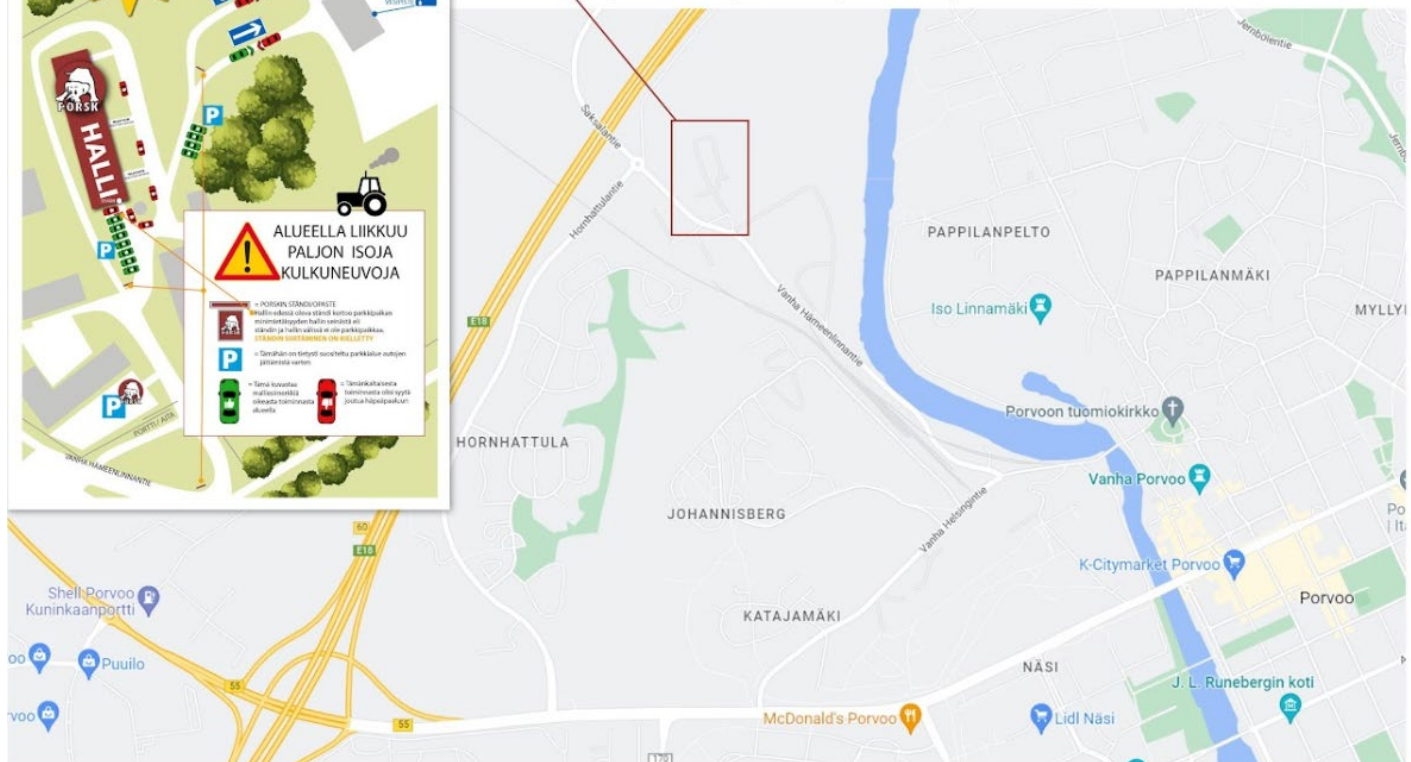

Destia varikkoalue, osoite Vanha Hämeenlinnantie 21, Porvoon vanhan kaupungin tuntumassa Helsinki - Kotka moottoritie (tie 7, E18) > Helsingin ja Kotkan suunnasta ramppi 60 (Porvoo-Hyvinkää) laskeutuu Hyvinkää - Porvoo tielle (55) -> Porvoon suuntaan, jatka n. 0.6 km -> Käänny vasemmalle (kyltti Hornhattula) Hornhattulantielle -> Jatka suoraan n. 1.6 km, kunnes tulet liikenneympyrään. Ensimmäisestä liittymästä ulos Vanhalle Hämeenlinnantielle. Aja n. 0.2 km, käänny vasemmalle. Aja varikkoalueella opasteiden mukaisesti.

AJO-OHJE

Destia varikkoalue, osoite Vanha Hämeenlinnantie 21, Porvoon vanhan kaupungin tuntumassa Helsinki - Kotka moottoritie (tie 7, E18)

-> Helsingin ja Kotkan suunnasta ramppi 60 (Porvoo-Hyvinkää) laskeutuu Hyvinkää - Porvoo tielle (55)

-> Porvoon suuntaan, jatka n. 0.6 km

-> Käänny vasemmalle (kyltti Hornhattula) Hornhattulantielle

-> Jatka suoraan n. 1.6 km, kunnes tulet liikenneympyrään. Ensimmäisestä liittymästä ulos Vanhalle Hämeenlinnantielle.

-> Aja n. 0.2 km, käänny vasemmalle. Aja varikkoalueella opasteiden mukaisesti.

VANHA HÄMEENLINNANTIE 21
06100 PORVOO

OHJELMA 11.11.2023

Tuomari arvostelee noin 15 koiraa/tunti

Lemmikkiluokka

klo 10.00

Urokset 3